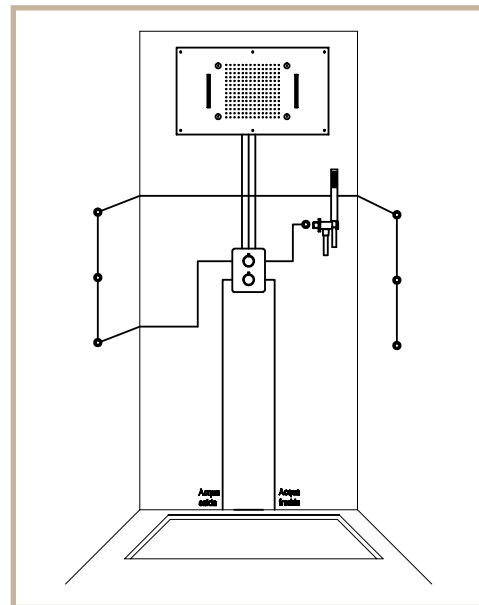

■ Rubinetto termostatico con deviatore a 5 vie +
Soffioni incasso 3 getti + unica soluzione body jets +
Duplex doccia.
Concealed thermostatic shower valve with 5 way diverter +
3 Jet ceiling shower head + Body jets in single solution +
Hand shower kit.