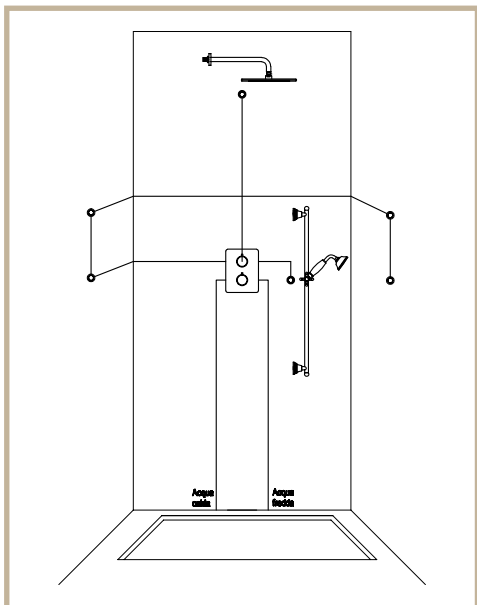

AMBIENTE DOCCIA PERSONALIZZATO CUSTOMED SHOWER SPACE

POSSIBILITÀ DI CREARE UN IMPIANTO PERSONALIZZATO NELL'AMBIENTE DOCCIA
POSSIBILITY TO BUILT A CUSTOMED SHOWER ENVIRONMENT

3 VIE ■ Impianti con RUBINETTERIA AD INCASSO
3 WAYS ■ BUILT-IN thermostatic shower valve solution

■ **Rubinetto termostatico con deviatore 3 vie + Completo soffione con braccio + Kit saliscendi con presa acqua.**
Concealed thermostatic shower valve with 3 way diverter + Lateral shower head kit + Slide rail kit with wall elbow.