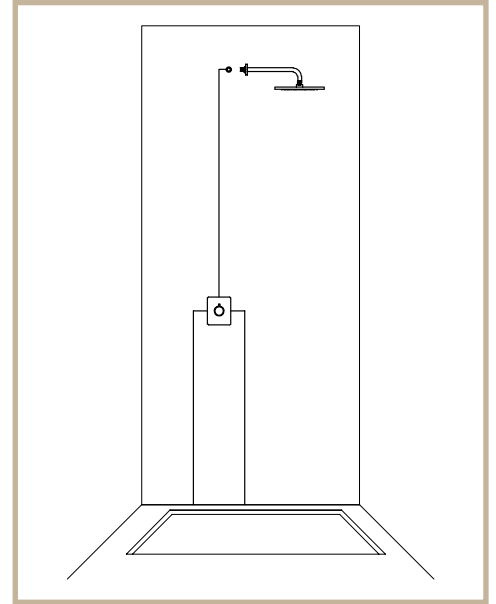

■ Ecco alcuni esempi / Here there some examples

**1 VIA**  
**1 WAY**

■ Impianti con RUBINETTERIA AD INCASSO  
 ■ BUILT-IN thermostatic shower valve solution

■ Rubinetto termostatico incasso +  
 Colonna doccia con presa acqua bassa.  
 Concealed thermostatic shower valve +  
 Shower column with lower water in-let.

■ Rubinetto termostatico incasso +  
 Colonna doccia con presa acqua alta.  
 Concealed thermostatic shower valve + Shower column  
 with upper water in-let.

■ Rubinetto termostatico incasso +  
 completo soffione con braccio.  
 Concealed thermostatic shower valve + Lateral shower  
 head kit.

■ Rubinetto termostatico incasso +  
 Kit saliscendi con presa acqua.  
 Concealed thermostatic shower valve +  
 Slide rail kit with wall elbow.

■ Rubinetto termostatico incasso +  
 Duplex doccia.  
 Concealed thermostatic shower valve +  
 Hand shower kit.