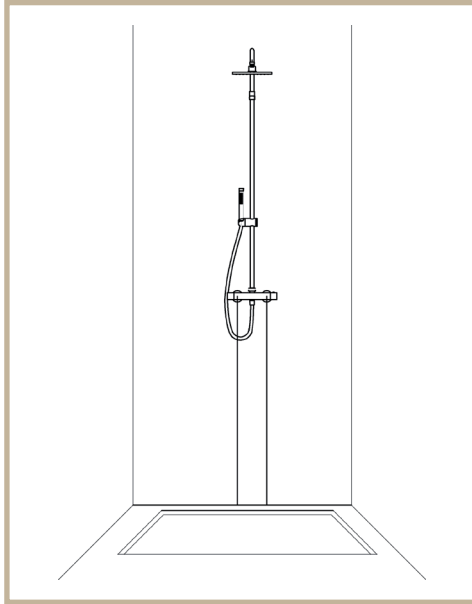

■ **Rubinetto termostatico esterno doccia con deviatore + Colonna doccia.**
Exposed thermostatic shower mixer with included diverter + Shower column set.