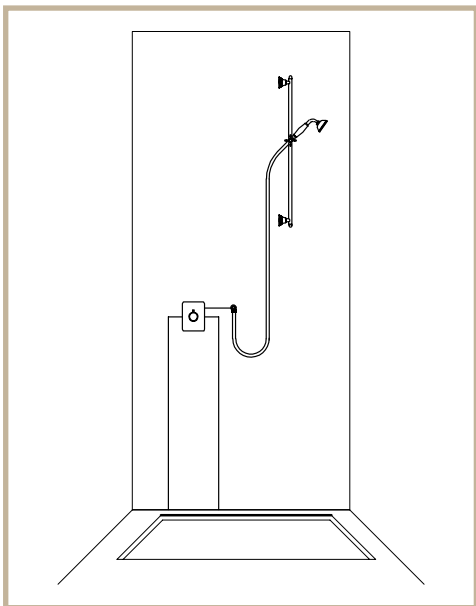

■ Ecco alcuni esempi / Here there some examples

**1 VIA**  
**1 WAY**

■ Impianti con RUBINETTERIA AD INCASSO  
 ■ BUILT-IN thermostatic shower valve solution

■ Rubinetto termostatico incasso +  
 Colonna doccia con presa acqua bassa.  
 Concealed thermostatic shower valve +  
 Shower column with lower water in-let.

■ Rubinetto termostatico incasso +  
 Colonna doccia con presa acqua alta.  
 Concealed thermostatic shower valve + Shower column  
 with upper water in-let.

■ Rubinetto termostatico incasso +  
 completo soffione con braccio.  
 Concealed thermostatic shower valve + Lateral shower  
 head kit.

■ Rubinetto termostatico incasso +  
 Kit saliscendi con presa acqua.  
 Concealed thermostatic shower valve +  
 Slide rail kit with wall elbow.

■ Rubinetto termostatico incasso +  
 Duplex doccia.  
 Concealed thermostatic shower valve +  
 Hand shower kit.

■ Rubinetto termostatico incasso con deviatore 2 vie +  
Completo soffione con braccio +  
Doccia con presa acqua.  
Concealed thermostatic shower valve with 2 way diverter +  
Lateral shower head kit + Hand shower with wall elbow.