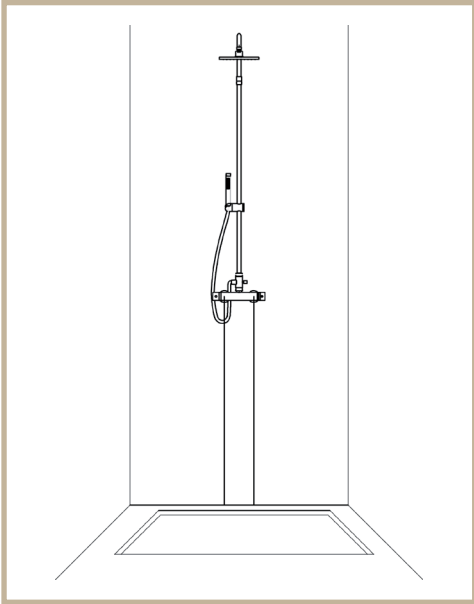

AMBIENTE DOCCIA PERSONALIZZATO CUSTOMED SHOWER SPACE

POSSIBILITÀ DI CREARE UN IMPIANTO PERSONALIZZATO NELL'AMBIENTE DOCCIA
POSSIBILITY TO BUILT A CUSTOMED SHOWER ENVIRONMENT

■ Impianti con RUBINETTERIA ESTERNA ■ EXPOSED shower mixer solutions

■ **Rubinetto termostatico esterno doccia + Colonna doccia con deviatore.**
Exposed thermostatic shower mixer + Shower column set with diverter.