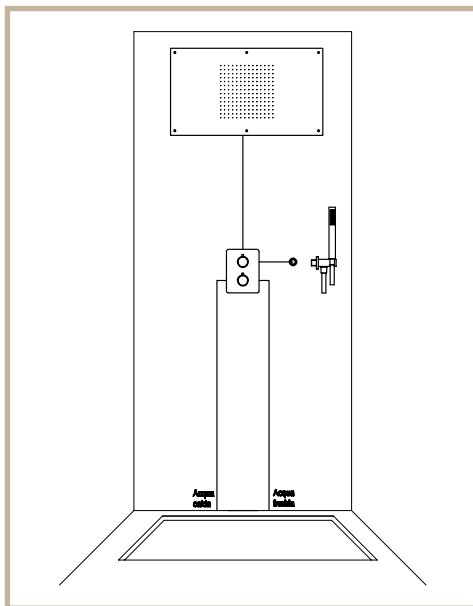

■ Rubinetto termostatico incasso +  
 Colonna doccia con presa acqua alta.  
 Concealed thermostatic shower valve + Shower column  
 with upper water in-let.

■ Rubinetto termostatico incasso +  
 completo soffione con braccio.  
 Concealed thermostatic shower valve + Lateral shower  
 head kit.

■ Rubinetto termostatico incasso +  
 Kit saliscendi con presa acqua.  
 Concealed thermostatic shower valve +  
 Slide rail kit with wall elbow.

■ Rubinetto termostatico incasso +  
 Duplex doccia.  
 Concealed thermostatic shower valve +  
 Hand shower kit.

■ Rubinetto termostatico incasso con deviatore 2 vie +  
Completo soffione con braccio +  
Doccia con presa acqua.  
Concealed thermostatic shower valve with 2 way diverter +  
Lateral shower head kit + Hand shower with wall elbow.