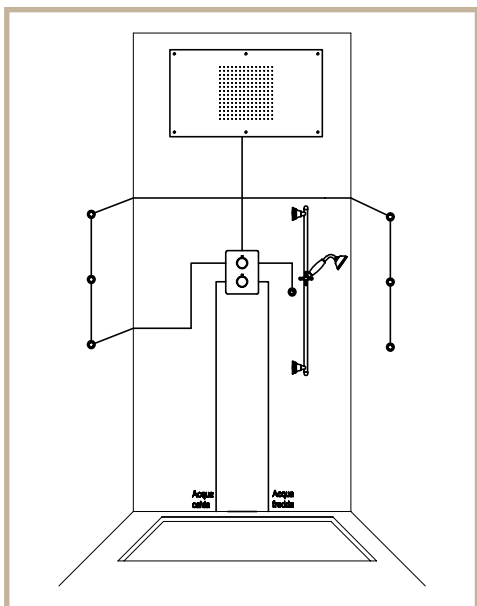

■ **Rubinetto termostatico con deviatore 3 vie + Soffione incasso 1 getto + Kit saliscendi con presa acqua + Unica soluzione body jets.**
Concealed thermostatic shower valve with 3 way diverter + 1 Jet ceiling shower head + Slide rail kit with wall elbow + Body jets in single solution.