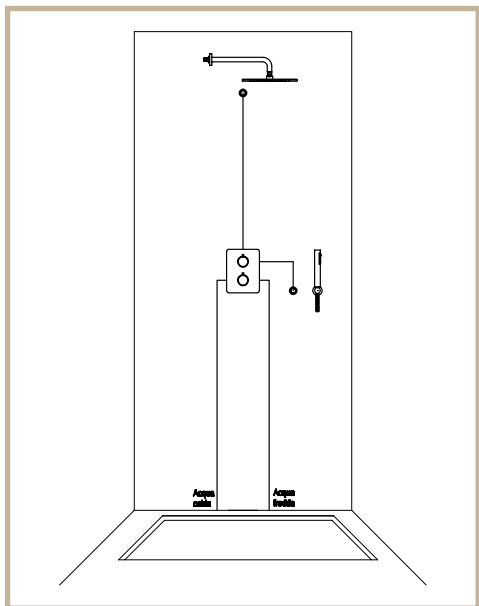

■ Rubinetto termostatico incasso +  
 Colonna doccia con presa acqua alta.  
 Concealed thermostatic shower valve + Shower column  
 with upper water in-let.

■ Rubinetto termostatico incasso +  
 completo soffione con braccio.  
 Concealed thermostatic shower valve + Lateral shower  
 head kit.

■ Rubinetto termostatico incasso +  
 Kit saliscendi con presa acqua.  
 Concealed thermostatic shower valve +  
 Slide rail kit with wall elbow.

■ Rubinetto termostatico incasso +  
 Duplex doccia.  
 Concealed thermostatic shower valve +  
 Hand shower kit.

■ Rubinetto termostatico incasso con deviatore 2 vie +  
Completo soffione con braccio +  
Doccia con presa acqua.  
Concealed thermostatic shower valve with 2 way diverter +  
Lateral shower head kit + Hand shower with wall elbow.