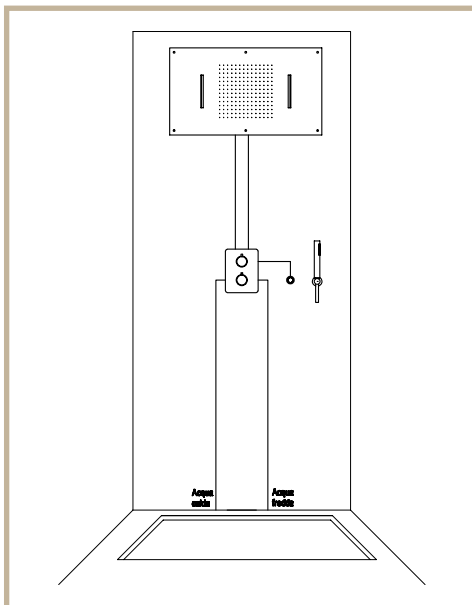

■ **Rubinetto termostatico con deviatore 3 vie + Soffione incasso 2 getti + Duplex doccia.**
Concealed thermostatic shower valve with 3 way diverter + 2 jet ceiling shower head + hand shower kit.