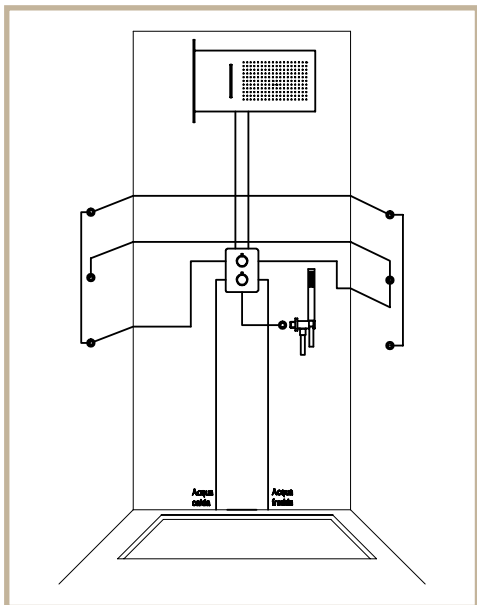

AMBIENTE DOCCIA PERSONALIZZATO CUSTOMED SHOWER SPACE

POSSIBILITÀ DI CREARE UN IMPIANTO PERSONALIZZATO NELL'AMBIENTE DOCCIA
POSSIBILITY TO BUILT A CUSTOMED SHOWER ENVIRONMENT

5 VIE ■ Impianti con RUBINETTERIA AD INCASSO
5 WAYS ■ BUILT-IN thermostatic shower valve solution

■ Rubinetto termostatico con deviatore a 5 vie +
Soffione laterale 2 getti +
Divisi body jets (4 getto pioggia - 2 getto nebulizzato)
+ Duplex doccia.
Concealed thermostatic shower valve with 5 way diverter +
2 Jet lateral shower head +
Divided body jet (4 rain jet + 2 mist jet) + Hand shower kit.