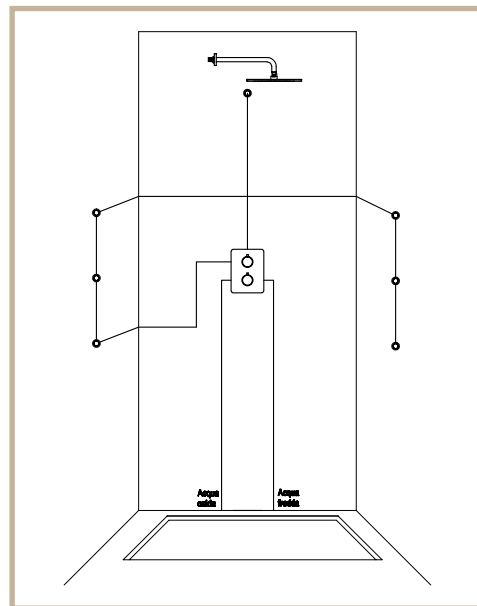

■ Rubinetto termostatico incasso con deviatore 2 vie +
Completo soffione con braccio +
Unica soluzione body jets.
Concealed thermostatic shower valve with 2 way diverter +
Lateral shower head kit + Body jets in single solution.