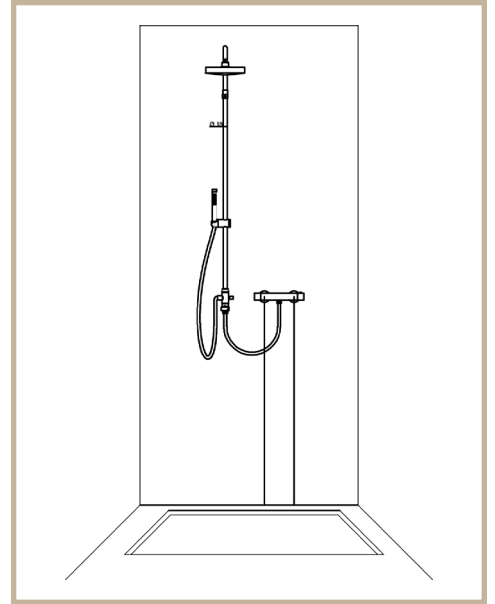

■ **Rubinetto termostatico esterno doccia + Colonna doccia con due flessibili**
Exposed thermostatic shower mixer + Shower column set with 2 flexible hoses.