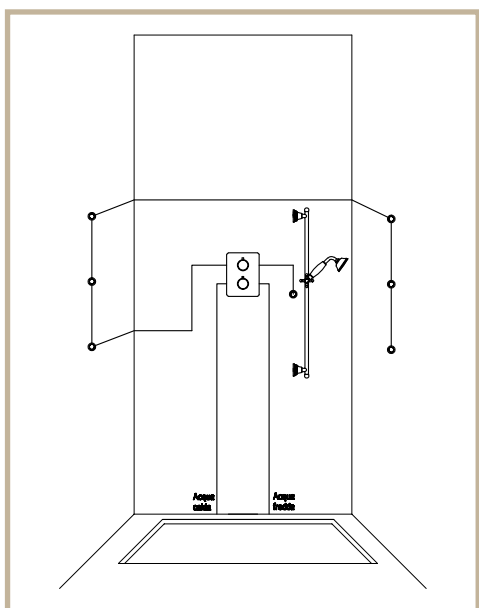

■ Rubinetto termostatico incasso con deviatore 2 vie +
Kit saliscendi con presa acqua +
Unica soluzione di body jets.
Concealed thermostatic shower valve with 2 way diverter +
Slide rail kit with wall elbow + Body jets in single solution.