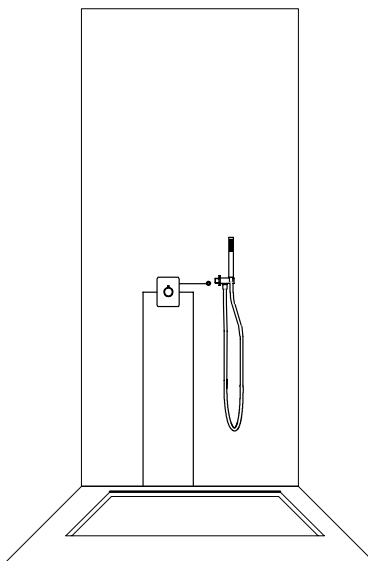

■ Ecco alcuni esempi / Here there some examples

**1 VIA**  
**1 WAY**

■ Impianti con RUBINETTERIA AD INCASSO  
 ■ BUILT-IN thermostatic shower valve solution

■ Rubinetto termostatico incasso +  
 Colonna doccia con presa acqua bassa.  
 Concealed thermostatic shower valve +  
 Shower column with lower water in-let.

■ Rubinetto termostatico incasso +  
 Colonna doccia con presa acqua alta.  
 Concealed thermostatic shower valve + Shower column  
 with upper water in-let.

■ Rubinetto termostatico incasso +  
 completo soffione con braccio.  
 Concealed thermostatic shower valve + Lateral shower  
 head kit.

■ Rubinetto termostatico incasso +  
 Kit saliscendi con presa acqua.  
 Concealed thermostatic shower valve +  
 Slide rail kit with wall elbow.

■ Rubinetto termostatico incasso +  
 Duplex doccia.  
 Concealed thermostatic shower valve +  
 Hand shower kit.