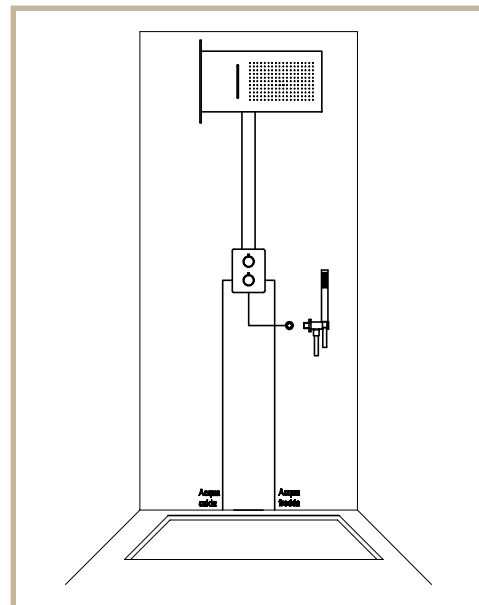

■ **Rubinetto termostatico con deviatore 3 vie + Soffione laterale 2 getti + Duplex doccia.**
Concealed thermostatic shower valve with 3 way diverter + 2 Jet lateral shower head + Hand shower kit.