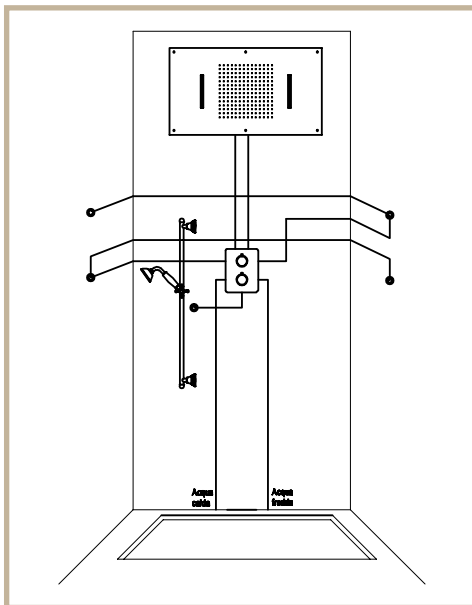

■ Rubinetto termostatico con deviatore a 5 vie +
Soffione incasso 3 getti + Sdoppiati body jets
(4 getto pioggia - 2 getto nebulizzato) +
Kit saliscendi con presa acqua.
Concealed thermostatic shower valve with 5 way diverter +
3 Jet ceiling shower head + Divided body jet
(4 rain jet + 2 mist jet) + Slide rail kit with wall elbow.