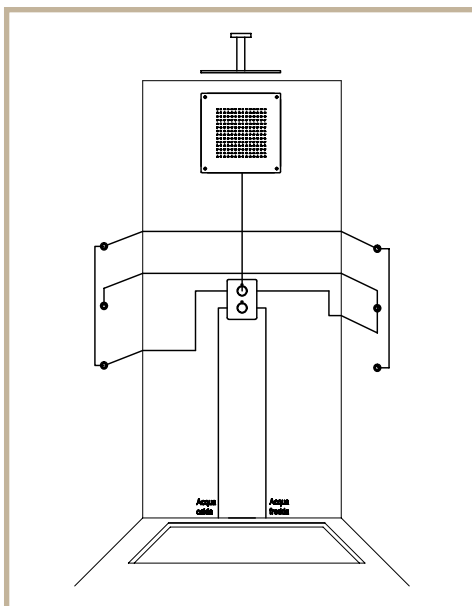

■ **Rubinetto termostatico con deviatore 3 vie + Completo soffione con braccio + Divisi body jets (4 getto pioggia - 2 getto nebulizzato).**
Concealed thermostatic shower valve with 3 way diverter + Shower head kit + Divided body jets (4 rain jet - 2 mist jet).